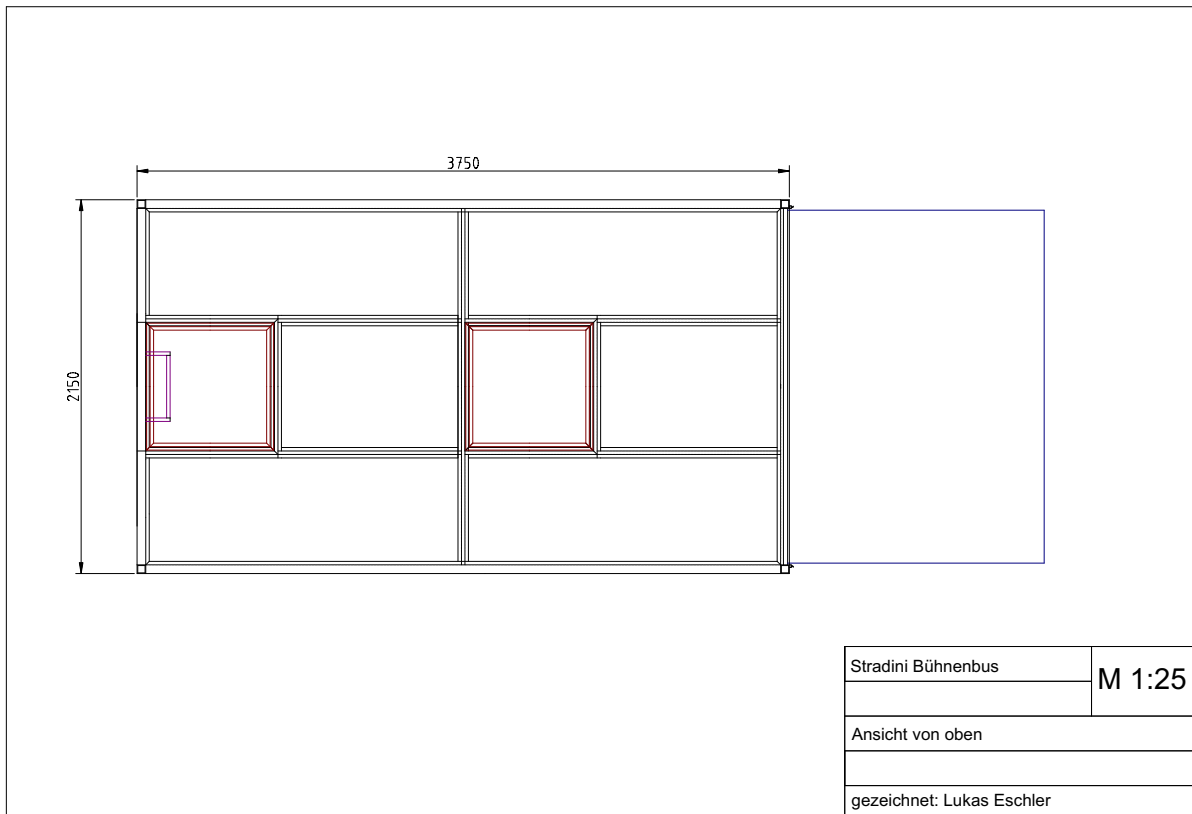

Mobile Bühne zu verkaufen

15'500.-

Anhänger und ‚Skelett‘

Gesamtplan

Ansicht links offen

Ansicht links geschlossen

Ansicht hinten

Ansicht oben

Podeste

Seitenansicht Backstage

Leinwandrahmen

Leitern

Blachen

Anhänger - Aufbau während der Fahrt

Anhänger - Aufbau während der Vorstellung

Weitere Bilder