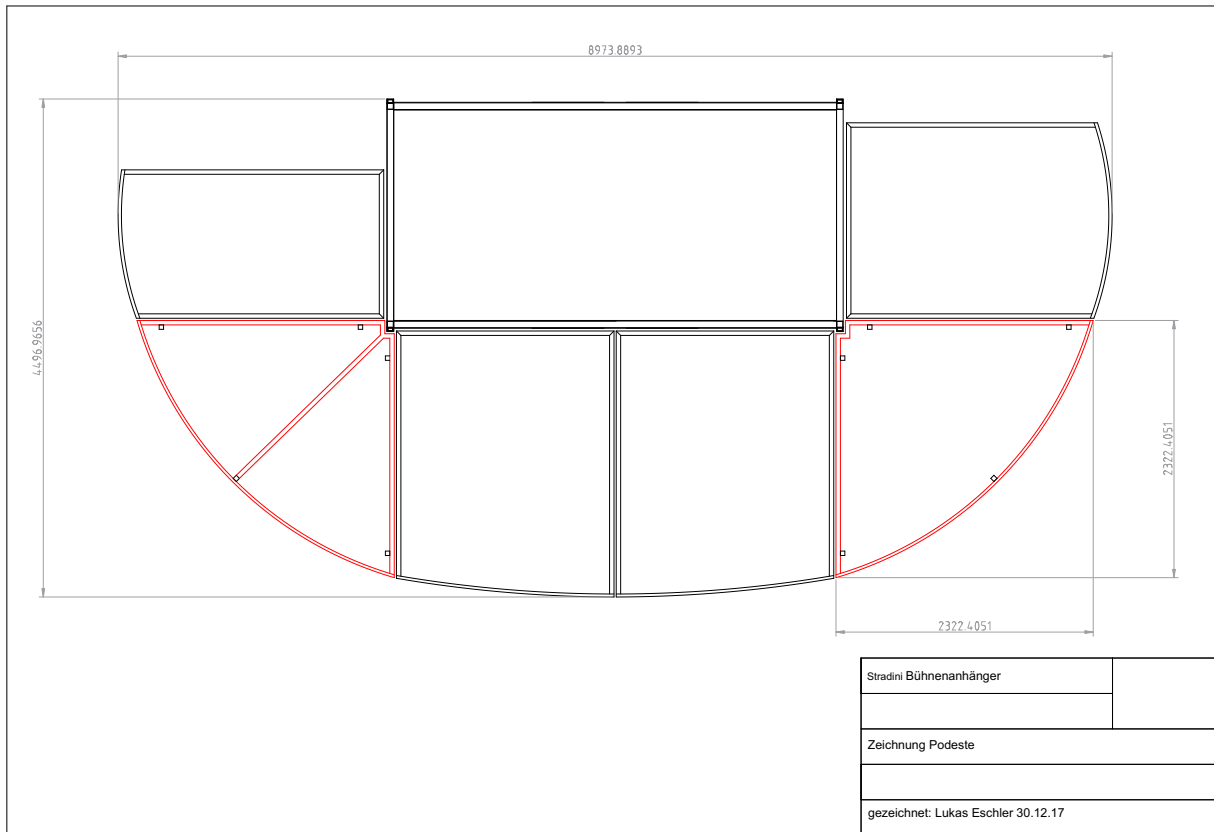

Mobile Bühne zu verkaufen

15'500.-

Anhänger und ‚Skelett‘

Gesamtplan

Ansicht links offen

Ansicht links geschlossen

Ansicht hinten

Ansicht oben

Podeste

Seitenansicht Backstage

Leinwandrahmen

Leitern

Blachen

Anhänger - Aufbau während der Fahrt

Anhänger - Aufbau während der Vorstellung

Weitere Bilder