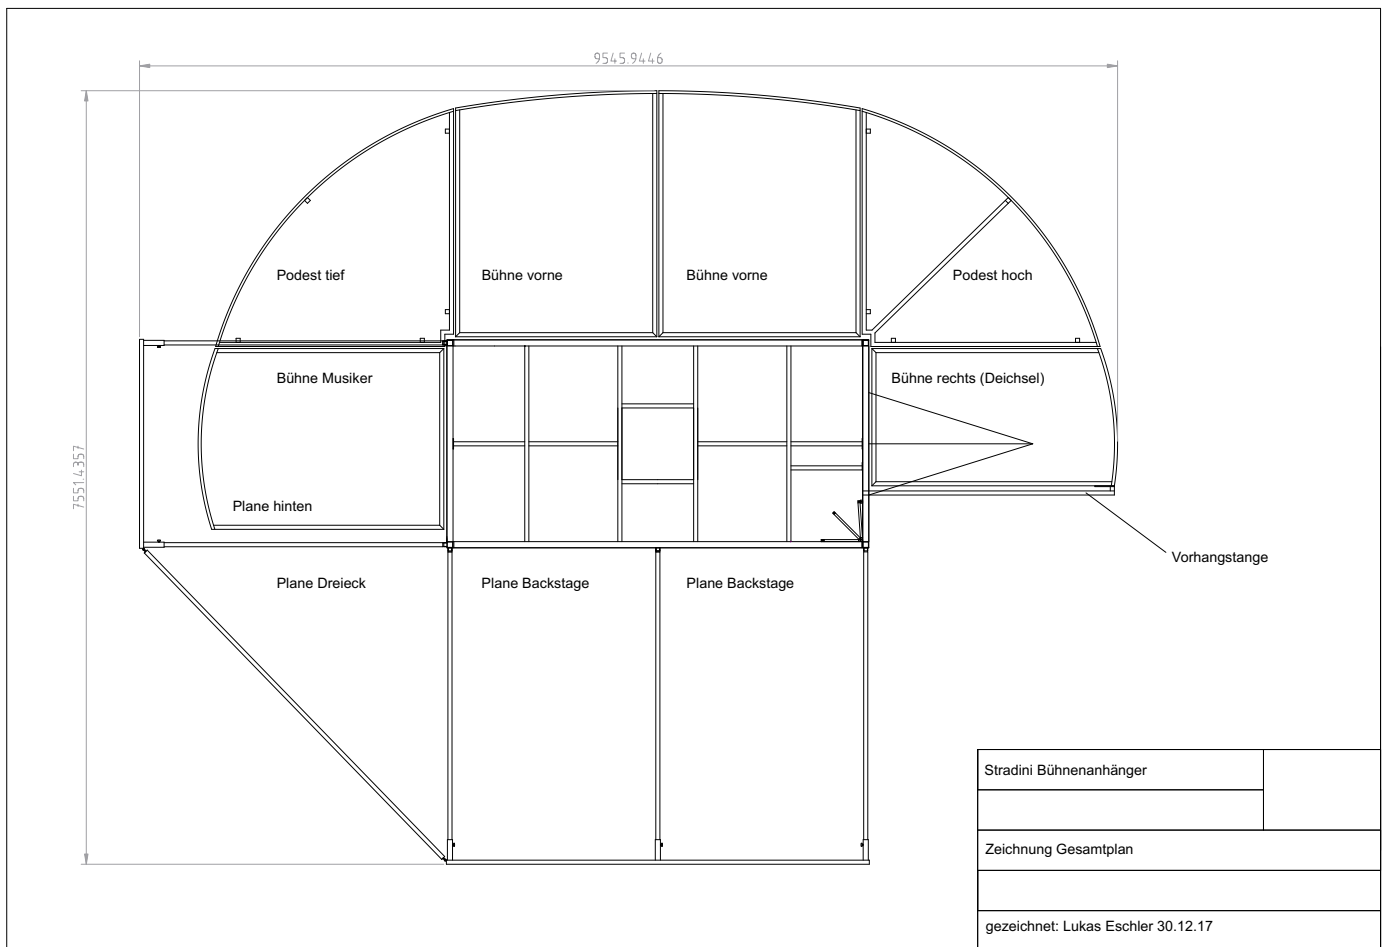

Mobile Bühne zu verkaufen

15'500.-

Anhänger und ‚Skelett‘

Gesamtplan

Ansicht links offen

Ansicht links geschlossen

Ansicht hinten

Ansicht oben

Podeste

Seitenansicht Backstage

Leinwandrahmen

Leitern

Blachen

Anhänger - Aufbau während der Fahrt

Anhänger - Aufbau während der Vorstellung

Weitere Bilder