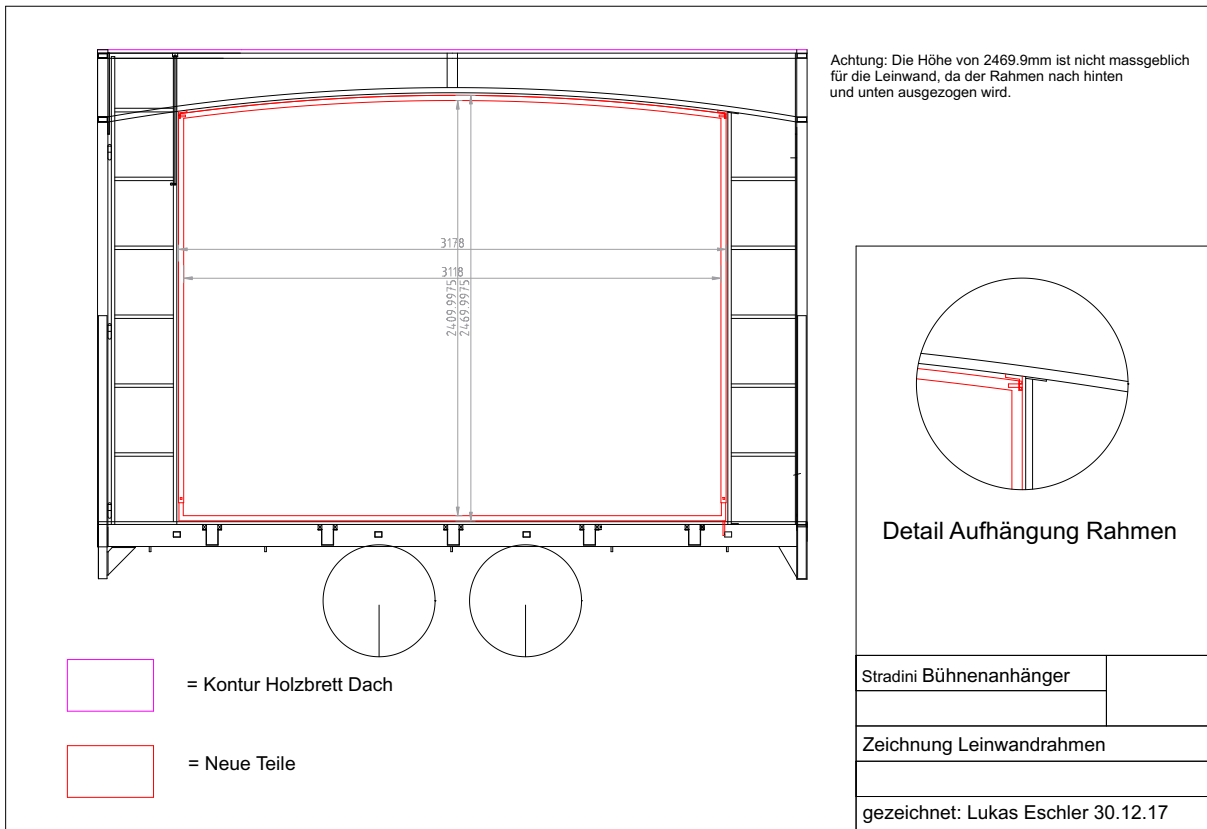

Mobile Bühne zu verkaufen

15'500.-

Anhänger und ‚Skelett‘

Gesamtplan

Ansicht links offen

Ansicht links geschlossen

Ansicht hinten

Ansicht oben

Podeste

Seitenansicht Backstage

Leinwandrahmen

Leitern

Blachen

Anhänger - Aufbau während der Fahrt

Anhänger - Aufbau während der Vorstellung

Weitere Bilder