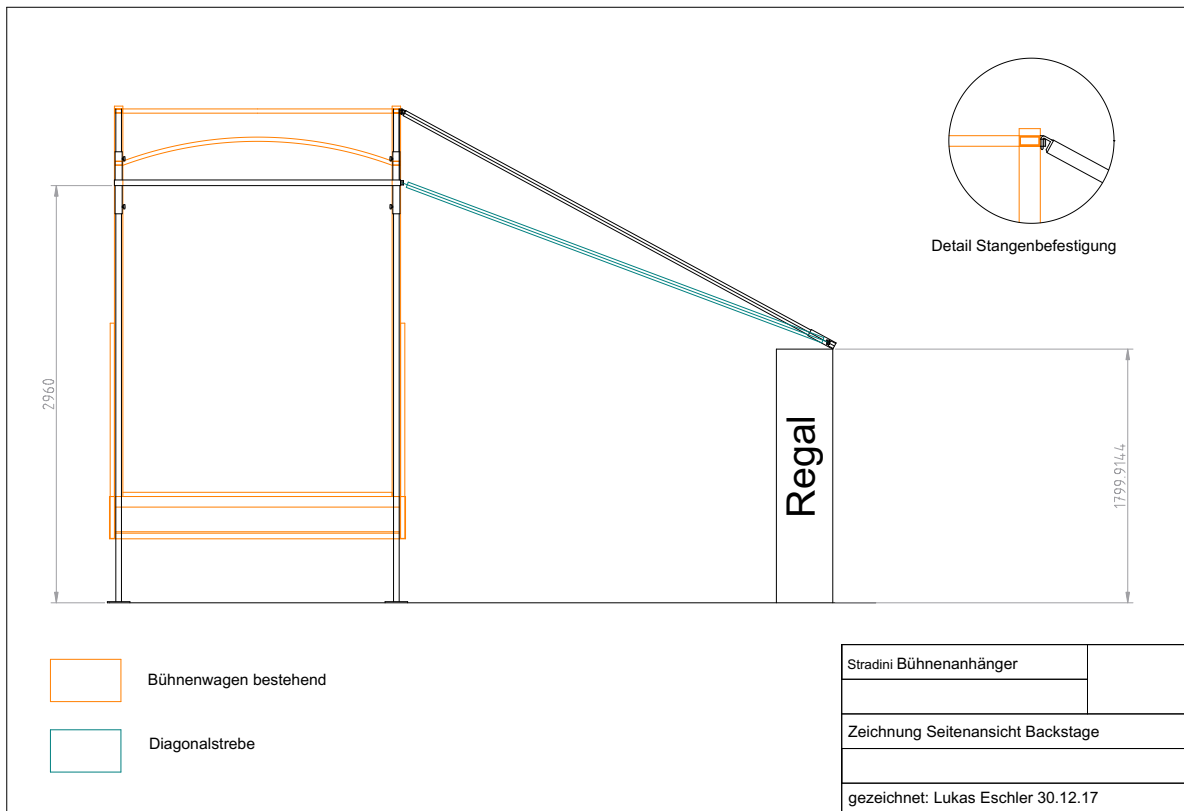

Mobile Bühne zu verkaufen

15'500.-

Anhänger und ‚Skelett‘

Gesamtplan

Ansicht links offen

Ansicht links geschlossen

Ansicht hinten

Ansicht oben

Podeste

Seitenansicht Backstage

Leinwandrahmen

Leitern

Blachen

Anhänger - Aufbau während der Fahrt

Anhänger - Aufbau während der Vorstellung

Weitere Bilder